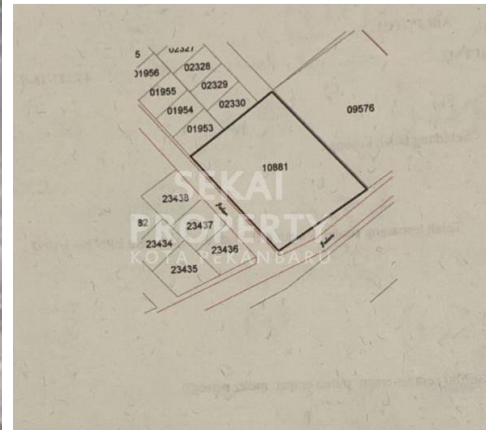

Tanah | Jual | TERSEDIA

DIJUAL SEBIDANG TANAH KERAS LOKASI JL.SANGGUL SIMPANG BARU/UKA -PEKANBARU

Lokasi - - Pekanbaru - Riau

Rp600.000

/ METER / NEGO

**SEKAI
PROPERTY**
KOTA PEKANBARU

DATA PROPERTI

Fasilitas

Dekat Rumah Sakit, Dekat Tempat Ibadah, Universitas, Mall, Bandar Udara

Deskripsi

FU5-00

YU01 . SEKITARAN TANAH SUDAH BANYAK PENDUDUK . AKAN DIBANGUN PERUMAHAN CLUSTER PAS DEPAN TANAH INI

SPESIFIKASI PROPERTI

Luas Tanah	1200 M2	Luas Bangunan	-
Air	BOR	Listrik	3300 VA
Hadap	BARAT	Kondisi	SIAP HUNI
Sertifikat	SHM, IMB, PBB		