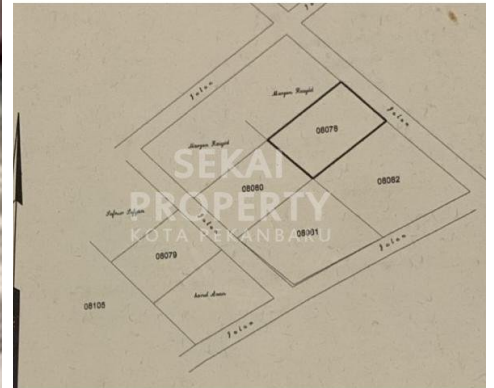

Tanah | Jual | **TERSEDIA**

DIJUAL SEBIDANG TANAH KERAS LOKASI JL.SANGGUL SIMPANG BARU/UKA - PEKANBARU

Lokasi - - Pekanbaru - Riau

Rp600.000

/ METER / NEGO

**SEKAI
PROPERTY**
KOTA PEKANBARU

DATA PROPERTI

Fasilitas

Dekat Rumah Sakit, Dekat Tempat Ibadah, Universitas, Mall, Bandar Udara

Deskripsi

S8T-7507

YU01 . SEKITARAN TANAH SUDAH BANYAK PENDUDUK. DEKAT LOKASI TANAH INI AKAN DIBANGUN PERUMAHAN CLUSTER .

SPESIFIKASI PROPERTI

Luas Tanah	600 M2	Luas Bangunan	-
Air	BOR	Listrik	3300 VA
Hadap	BARAT	Kondisi	SIAP HUNI
Sertifikat	SHM, IMB, PBB