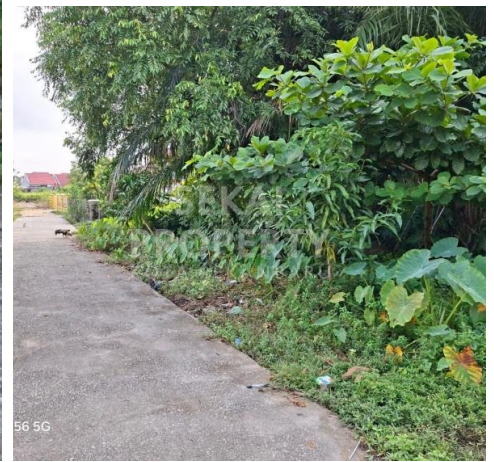

## DIJUAL TANAH JL. PAUS

Lokasi -- Pekanbaru - Riau

**Rp3.000.000.000**

/ Nego

**SEKAI  
PROPERTY**  
KOTA PEKANBARU