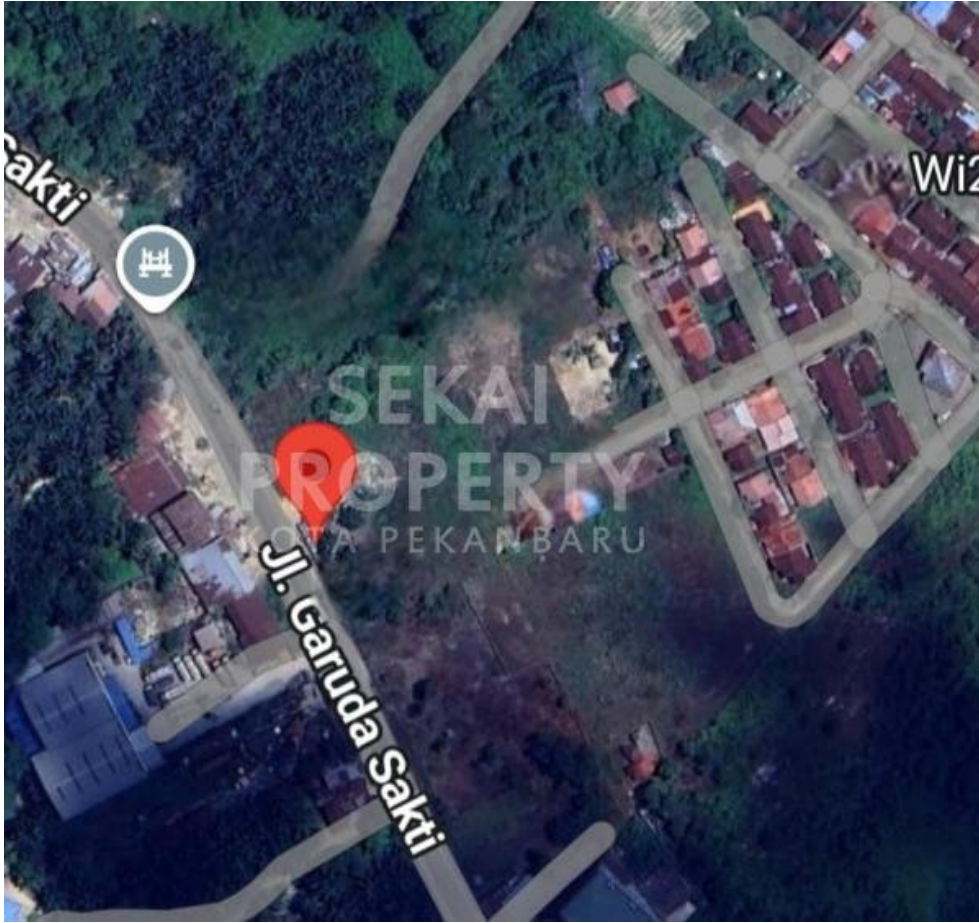

Tanah | Jual | **TERSEDIA**

DIJUAL TANAH LUAS 6440M2 DI GARUDA SAKTI

Lokasi -- Pekanbaru - Riau

Rp850.000

/ m2

**SEKAI
PROPERTY**
KOTA PEKANBARU

DATA PROPERTI

Fasilitas

Dekat Rumah Sakit, Dekat Tempat Ibadah, Universitas, Mall, Bandar Udara

Deskripsi

Y4H-7549

AY01. Dijual Tanah . Luas 6440m2. Lokasi strategis di pinggir jalan besar Garuda Sakti. Hook. SHM. Lebar di jalan 30m. Panjang 125m