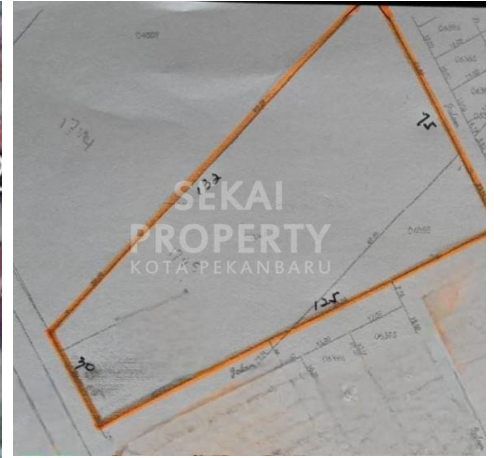

Tanah | Jual | **TERSEDIA**

DIJUAL TANAH LUAS 6440M2 DI GARUDA SAKTI

Lokasi -- Pekanbaru - Riau

Rp850.000

/ m2

**SEKAI
PROPERTY**
KOTA PEKANBARU

DATA PROPERTI

Fasilitas

Dekat Rumah Sakit, Dekat Tempat Ibadah, Universitas, Mall, Bandar Udara

Deskripsi

Y4H-7549

AY01. Dijual Tanah . Luas 6440m2. Lokasi strategis di pinggir jalan besar Garuda Sakti. Hook. SHM. Lebar di jalan 30m. Panjang 125m

SPESIFIKASI PROPERTI

Luas Tanah	6440m2	Luas Bangunan	-
Air	BOR	Listrik	3300 VA
Hadap	BARAT	Kondisi	SIAP HUNI
Sertifikat	SHM, IMB, PBB		