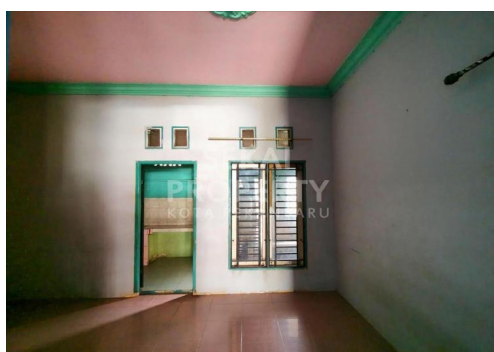

# DIJUAL RUMAH DALAM KOMPLEK LOKASI DEKAT JL.PEMUDI - PEKANBARU

Lokasi - - Pekanbaru - Riau

**Rp330.000.000**

/ NEGO

**SEKAI  
PROPERTY**  
KOTA PEKANBARU