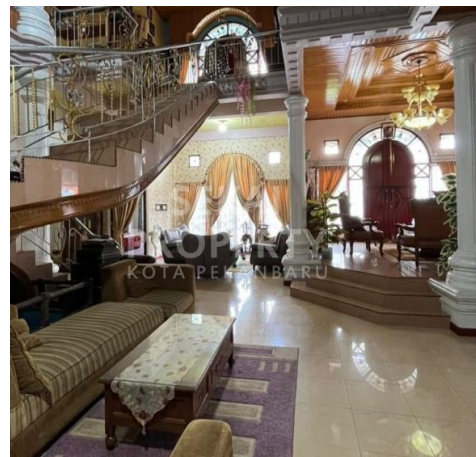

DIJUAL RUMAH MEWAH BULATAN DEKAT JL SRIKANDI

Lokasi - - Pekanbaru - Riau

**SEKAI
PROPERTY**
KOTA PEKANBARU

Rp3.200.000.000

DATA PROPERTI

5 Kamar Tidur

7 Kamar Mandi

Fasilitas

Dekat Rumah Sakit, Dekat Tempat Ibadah, Universitas, Mall, Bandar Udara

Deskripsi

KRH-00

NO01. Dijual Rumah Bulatan Mewah 2 Lt. Dekat Jalan Srikandi Tampan. SERTIFIKAT SUDAH SHM
Spesifikasi :. LB/LT : 400 M2/1200 M²
Kondisi :. 5 KT 7 KM. Listrik 2200 Va + 1300 Va. Jalan masuk Sudah Beton. Lingkungan Ramai Penduduk.
Akses :. 8 Menit Ke Kampus Unri. 7 Menit ke RS Prima & Eka Hospital. 10 Menit ke Mall SKA, Living World. 15 Menit ke Bandara SSK 2. 5 Menit ke sekolah dan mesjid
Dekat dari area perkantoran. Dekat dari Pusat Perbelanjaan.

SPESIFIKASI PROPERTI

Luas Tanah	1200 M2	Luas Bangunan	400 M2
Air	BOR	Listrik	3300 VA
Hadap	BARAT	Kondisi	SIAP HUNI
Sertifikat	SHM, IMB, PBB