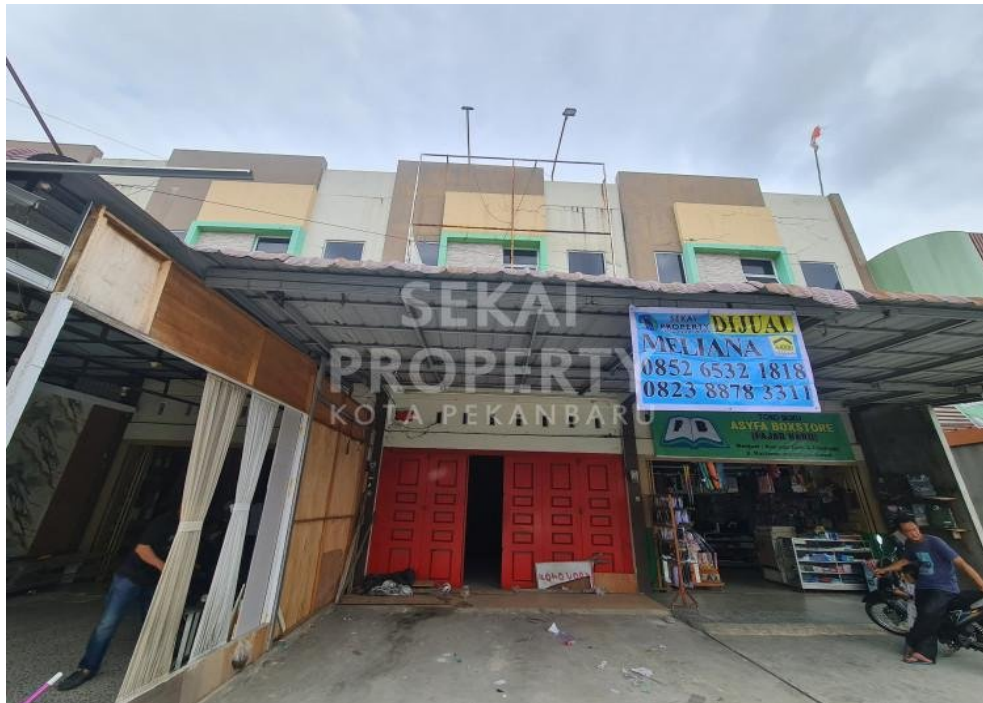

Ruko | Jual | TERSEDIA

DI JUAL RUKO 2 LANTAI TEPI JALAN KARTAMA MARPOYAN TENGAH KOTA PEKANBARU

Lokasi - - Pekanbaru - Riau

Rp950.000.000

/ Nego tipis

**SEKAI
PROPERTY**
KOTA PEKANBARU

DATA PROPERTI

0 Kamar Tidur

2 Kamar Mandi

Fasilitas

Dekat Rumah Sakit, Dekat Tempat Ibadah, Universitas, Mall, Bandar Udara

Deskripsi

QZZ-00

ME 01. Di jual 1 unit ruko tepi Jalan Kartama dekat Marpoayan tengah kota Pekanbaru. Lokasi strategis, tengah kota, traffic ramai, . Cocok untuk tempat usaha . Dekat dengan bandara SSQ

SPESIFIKASI PROPERTI

Luas Tanah 167 meter **Luas Bangunan** 4,8 x 19 meter

Air BOR **Listrik** 3300 VA

Hadap BARAT **Kondisi** SIAP HUNI

Sertifikat SHM, IMB, PBB