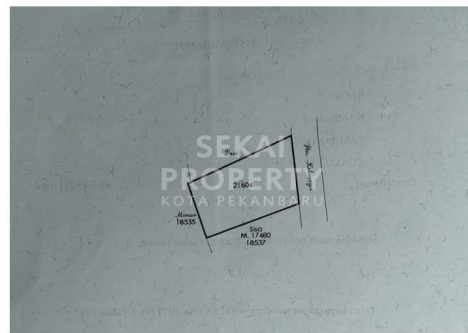

Rp400.000.000

DATA PROPERTI

Fasilitas

Dekat Rumah Sakit, Dekat Tempat Ibadah, Universitas, Mall, Bandar Udara

Deskripsi

SPS-00

SU02. Dijual Sebidang Tanah Daerah Kampar .
Lokasi Pinggir Jalan Utama Kampar. Cocok Untuk Gudang

SPESIFIKASI PROPERTI

Luas Tanah	540 M2	Luas Bangunan	-
Air	BOR	Listrik	3300 VA
Hadap	BARAT	Kondisi	SIAP HUNI
Sertifikat	SHM, IMB, PBB		