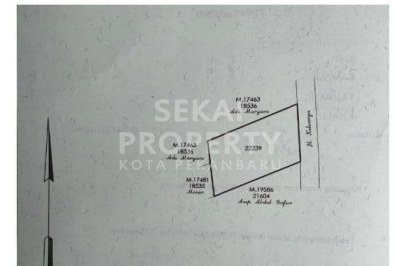

Rp400.000.000

DATA PROPERTI

Fasilitas

Dekat Rumah Sakit, Dekat Tempat Ibadah, Universitas, Mall, Bandar Udara

Deskripsi

SPS-00

SU02. Dijual Sebidang Tanah Daerah Kampar .
Lokasi Pinggir Jalan Utama Kampar. Cocok Untuk Gudang

SPESIFIKASI PROPERTI

Luas Tanah	540 M2	Luas Bangunan	-
Air	BOR	Listrik	3300 VA
Hadap	BARAT	Kondisi	SIAP HUNI
Sertifikat	SHM, IMB, PBB		