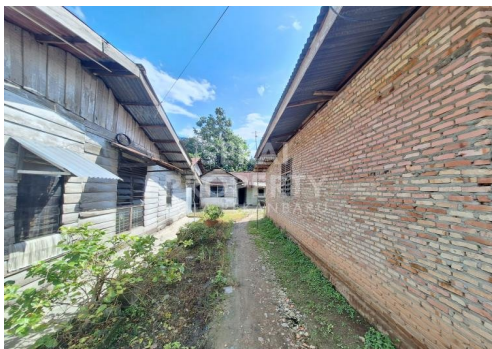

# DIJUAL SEBIDANG TANAH LOKASI DEKAT JALAN TANJUNG DATUK - PEKANBARU

Lokasi - - Pekanbaru - Riau

**Rp5.000.000.000**

/ NEGO

**SEKAI  
PROPERTY**  
KOTA PEKANBARU