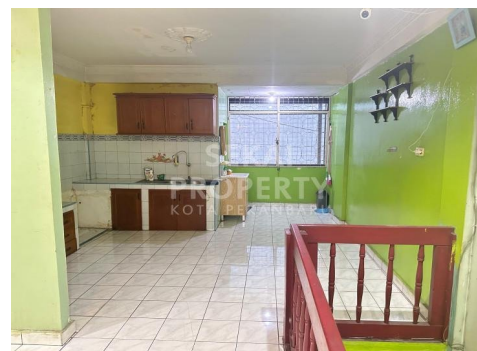

DATA PROPERTI

0 Kamar Tidur

2 Kamar Mandi

Fasilitas

Dekat Rumah Sakit, Dekat Tempat Ibadah, Universitas, Mall, Bandar Udara

Deskripsi

5QK-00

YA02. RUKO TEPI JALAN BESAR. TRAFIC RAMAI.
LANTAI FULL KERAMIK. KELEBIHAN TANAH BELAKANG
20 M2