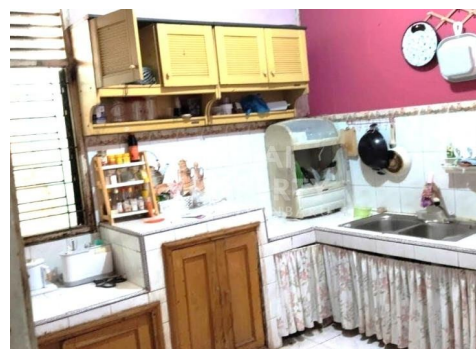

DIJUAL RUMAH TYPE 80/108 M2 JL KARYAWAN UJUNG - SOEKARNO HATTA

Lokasi -- Pekanbaru - Riau

**SEKAI
PROPERTY**
KOTA PEKANBARU

Rp300.000.000

DATA PROPERTI

3 Kamar Tidur

2 Kamar Mandi

Fasilitas

Dekat Rumah Sakit, Dekat Tempat Ibadah, Universitas, Mall, Bandar Udara

Deskripsi

YKU-00

NO01. Dijual Rumah Type 80/108 M2. Alamat Jl Karyawan, Tuah Madani. Sudah Renovasi, Full Pagar Depan. Lingkungan Sudah Ramai Penduduk. Dekat Ke Pasar Pagi Arengka. Dekat Ke Rumah Sakit Sansani. Dekat Ke Ramayana Panam. Dekat Ke SD SMP SMA Negri. Dekat Ke Pusat Kota. Bebas Banjir, Air Bersih

SPESIFIKASI PROPERTI

Luas Tanah 108 M2 **Luas Bangunan** 80 M2

Air BOR **Listrik** 3300 VA

Hadap BARAT **Kondisi** SIAP HUNI

Sertifikat SHM, IMB, PBB