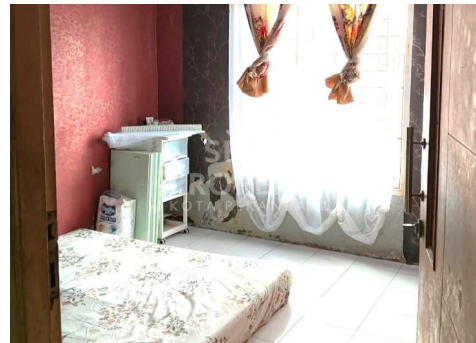

**DIJUAL RUMAH TYPE 80/108 M2 JL KARYAWAN UJUNG - SOEKARNO HATTA**

Lokasi -- Pekanbaru - Riau

**SEKAI  
PROPERTY**  
KOTA PEKANBARU

**Rp300.000.000**

**DATA PROPERTI**

**3 Kamar Tidur**

**2 Kamar Mandi**

**Fasilitas**

Dekat Rumah Sakit, Dekat Tempat Ibadah, Universitas, Mall, Bandar Udara

**Deskripsi**

**YKU-00**

NO01. Dijual Rumah Type 80/108 M2. Alamat Jl Karyawan, Tuah Madani. Sudah Renovasi, Full Pagar Depan. Lingkungan Sudah Ramai Penduduk. Dekat Ke Pasar Pagi Arengka. Dekat Ke Rumah Sakit Sansani. Dekat Ke Ramayana Panam. Dekat Ke SD SMP SMA Negri. Dekat Ke Pusat Kota. Bebas Banjir, Air Bersih