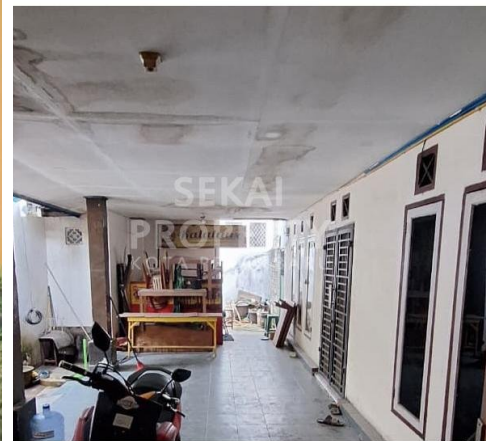

Tanah | Jual | **TERSEDIA**

DIJUAL TANAH DI JL.KULIM - RIAU

Lokasi -- Pekanbaru - Riau

Rp3.600.000.000

/ Nego

**SEKAI
PROPERTY**
KOTA PEKANBARU

DATA PROPERTI

Fasilitas

Dekat Rumah Sakit, Dekat Tempat Ibadah, Universitas, Mall, Bandar Udara

Deskripsi

DF7-00

YA02. LOKASI TEPI JALAN BESAR. AKSES KE JALAN RAYA KULIM. BEBAS BANJIR. TANPA TIMBUN SIAP BANGUN. ADA BANGUNAN LAMA

SPESIFIKASI PROPERTI

Luas Tanah	496M2	Luas Bangunan	-
Air	BOR	Listrik	3300 VA
Hadap	BARAT	Kondisi	SIAP HUNI
Sertifikat	SHM, IMB, PBB