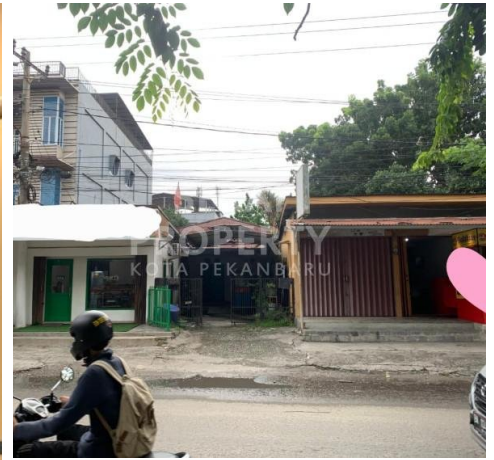

Tanah | Jual | **TERSEDIA**

DIJUAL TANAH DI JL.KULIM - RIAU

Lokasi -- Pekanbaru - Riau

Rp3.600.000.000

/ Nego

**SEKAI
PROPERTY**
KOTA PEKANBARU

DATA PROPERTI

Fasilitas

Dekat Rumah Sakit, Dekat Tempat Ibadah, Universitas, Mall, Bandar Udara

Deskripsi

DF7-00

YA02. LOKASI TEPI JALAN BESAR. AKSES KE JALAN RAYA KULIM. BEBAS BANJIR. TANPA TIMBUN SIAP BANGUN. ADA BANGUNAN LAMA

SPESIFIKASI PROPERTI

Luas Tanah	496M2	Luas Bangunan	-
Air	BOR	Listrik	3300 VA
Hadap	BARAT	Kondisi	SIAP HUNI
Sertifikat	SHM, IMB, PBB		