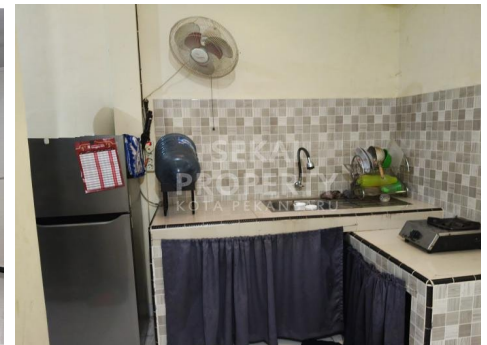

Rp275.000.000

DATA PROPERTI

2 Kamar Tidur

2 Kamar Mandi

Fasilitas

Dekat Rumah Sakit, Dekat Tempat Ibadah, Universitas, Mall, Bandar Udara

Deskripsi

JZD-00

DO-01. Dijual Rumah Type 45 Jl. Kartama. - Dkt ke Jl. KH. Nasution & Jl. Soekarno Hatta. - lantai keramik. - akses ke jl kartama yg sdh ramai. - lingkungan ramai, aman, bebas banjir. - ada pos security 24 jam