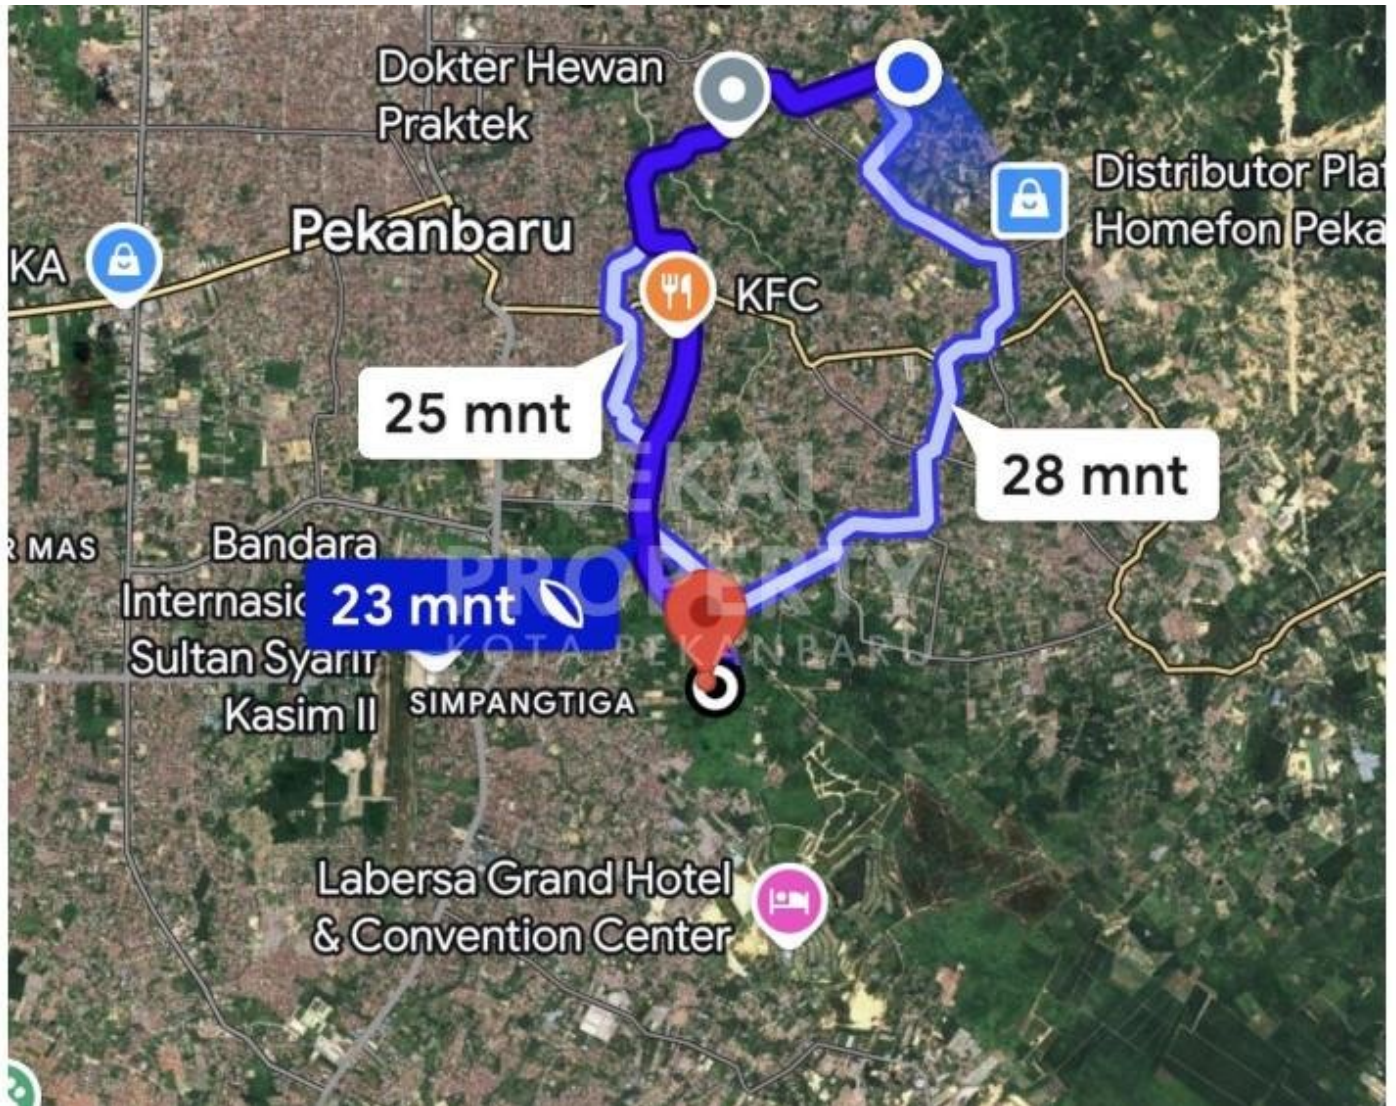

DIJUAL TANAH LOKASI LABERSA

Lokasi -- Pekanbaru - Riau

Rp280.000

/ Meter / nego

**SEKAI
PROPERTY**
KOTA PEKANBARU

DATA PROPERTI

Fasilitas

Dekat Rumah Sakit, Dekat Tempat Ibadah, Universitas, Mall, Bandar Udara

Deskripsi

R3X-7757

DE 02. dijual tanah dekat lokasi perumahan ,lokasi strategis dekat kantor BNN

SPESIFIKASI PROPERTI

Luas Tanah 10000 m2. / 1 HA **Luas Bangunan** -

Air BOR **Listrik** 3300 VA

Hadap BARAT **Kondisi** SIAP HUNI