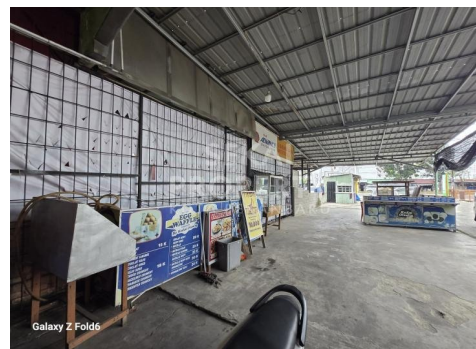

DISEWAKAN RUKO 2,5 LT JL.HR.SOEBRANTAS-PANAM

Lokasi -- Pekanbaru - Riau

Rp70.000.000

/ nego

**SEKAI
PROPERTY**
KOTA PEKANBARU

DATA PROPERTI

0 Kamar Tidur

2 Kamar Mandi

Fasilitas

Dekat Rumah Sakit, Dekat Tempat Ibadah, Universitas, Mall, Bandar Udara

Deskripsi

E3Q-00

NA02. LOKASI PINGGIR JALAN BESAR. PARKIRAN LUAS. TRAFIC RAMAI. LT1 KERAMIK. LT 2 SEMEN . DEKAT RS AWAL BROS PANAM,RS AULIA. DEKAT MTC MALL. DEKAT UNIVERSITAS RIAU