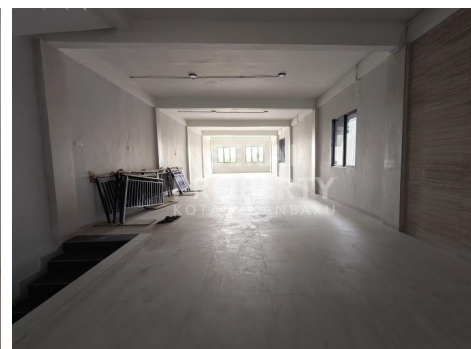

DISEWAKAN RUKO 3 LT LOKASI TENGAH KOTA JALAN SOEKARNO HATTA

Lokasi - - Pekanbaru - Riau

Rp128.000.000

/ Unit / Nego

**SEKAI
PROPERTY**
KOTA PEKANBARU

DATA PROPERTI

0 Kamar Tidur

3 Kamar Mandi

Fasilitas

Dekat Rumah Sakit, Dekat Tempat Ibadah, Universitas, Mall, Bandar Udara

Deskripsi

ZU2-00

DE 01. Lokasi strategis ditengah kota. Lengkap dengan Pompa Air, Tangki air , Railink Tangga , 4 closet duduk , 4 ureinal. Deposit 10 % dari Nilai Sewa. Pbb ditanggung Penyewa. Cocok untuk Bank , kantor dan usaha kuliner. Lt1 5.15 m x 25 m. Lt2 5.15 m x 26.2 m. Lt3 5.15 m x 26.2m. Kondisi siap Pakai

SPESIFIKASI PROPERTI

Luas Tanah	273 m2	Luas Bangunan	330 m2
Air	BOR	Listrik	3300 VA
Hadap	BARAT	Kondisi	SIAP HUNI
Sertifikat	SHM, IMB, PBB