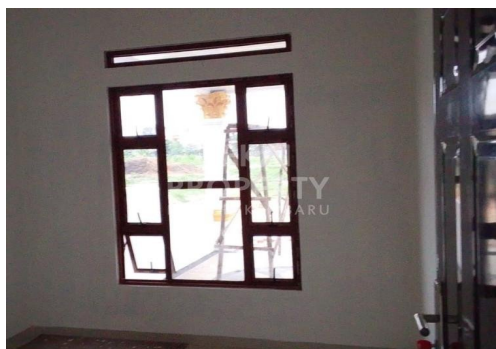

DIJUAL RUMAH CLUSTER TYPE 54/155 M2 BARU JL BERINGIN AIR HITAM- BINA WUDYA

Lokasi - - Pekanbaru - Riau

Rp480.000.000

DATA PROPRTI

2 Kamar Tidur

1 Kamar Mandi

Fasilitas

Dekat Rumah Sakit, Dekat Tempat Ibadah, Universitas, Mall, Bandar Udara

Deskripsi

ESN-7802

NO01. Dijual Rumah Cluster Type 54 Baru. Alamat Jl Beringin, Air hitam Binawidya. Ada ready 3 unit, dan 13 unit lgi tersisa. Total ada 16 unit rumah, security komplek. Dp sampai akad 5 Jt. Lantai full granit, closed duduk. Lantai carpot koral sikat. Plafon sejenis pvc. Lokasi sangat strategis