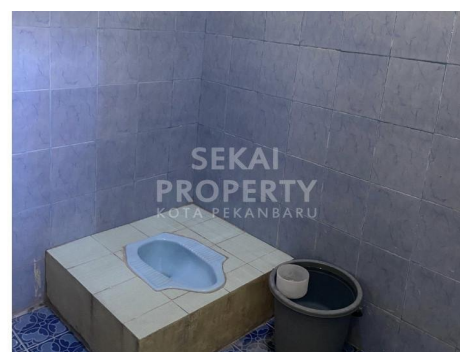

Ruko | Sewa | **TERSEDIA**

DISEWAKAN RUKO 2 LT JL .UTAMA REJOSARI

Lokasi -- Pekanbaru - Riau

**SEKAI
PROPERTY**
KOTA PEKANBARU

Rp35.000.000

DATA PROPERTI

0 Kamar Tidur

2 Kamar Mandi

Fasilitas

Dekat Rumah Sakit, Dekat Tempat Ibadah, Universitas, Mall, Bandar Udara

Deskripsi

4UN-7857

DE 02 .; disewakan ruko 2 lantai lokasi pinggir jalan trafik ramai .

SPESIFIKASI PROPERTI

Luas Tanah

Luas Bangunan

4,5 x 20

Air

BOR

Listrik

3300 VA

Hadap

BARAT

Kondisi

SIAP HUNI

Sertifikat

SHM, IMB, PBB