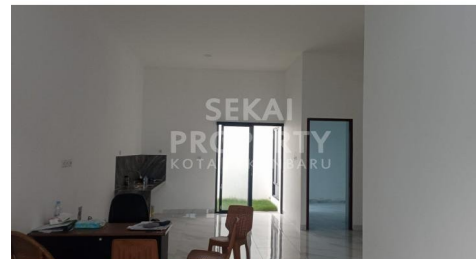

# DIJUAL RUMAH CLUSTER BARUBTYPE 80/120 M2 JL GARUDA LABU BARU TIMUR-PAYUNG SEKAKI

Lokasi - - Pekanbaru - Riau

**SEKAI  
PROPERTY**  
KOTA PEKANBARU

**Rp810.000.000**

### Deskripsi

**ZDY-7873**

NO01. Dijual Rumah Cluster Type 80 M2. Alamat Jl Garuda Payung Sekaki. Ada Type 80/155 - 160/150 M2. Model bisa Reques Sesuai selera. Total ada 7 Unit, Sisa 4 Unit Saja. Harga Mulai Rp 810 Jt- 1,6 Milyar. Dekat Dari Jl Sukarno Hatta. Dekat Dari Mall Living Word. Dekat Dari Mall Ska. Lokasi Sangat Strategis