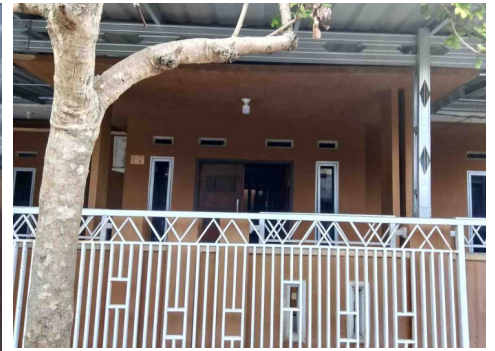

Tanah | Jual | **TERSEDIA**

DI JUAL MURAH RUMAH TYPE 100 DAERAH TEUKU BEY

Lokasi - - Pekanbaru - Riau

**SEKAI
PROPERTY**
KOTA PEKANBARU

Rp295.000.000

DATA PROPERTI

Fasilitas

Dekat Rumah Sakit, Dekat Tempat Ibadah, Universitas, Mall, Bandar Udara

Deskripsi

XRV-7877

MA02. Lokasi strategis dekat pusat kota, bandara, sekolah, pasar dan rumah sakit

SPESIFIKASI PROPERTI

Luas Tanah	10 x 12	Luas Bangunan	100
Air	BOR	Listrik	3300 VA
Hadap	BARAT	Kondisi	SIAP HUNI
Sertifikat	SHM, IMB, PBB		