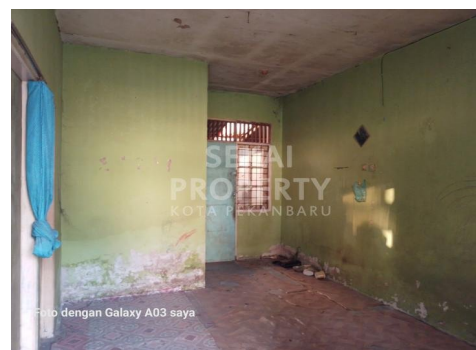

Rumah | Sewa | **TERSEDIA**

DISEWAKAN RUMAH DEKAT JL.TEROPONG

Lokasi -- Pekanbaru - Riau

**SEKAI
PROPERTY**
KOTA PEKANBARU

Rp6.000.000

Foto dengan Galaxy A03 saya

Foto dengan Galaxy A03 saya

Foto dengan Galaxy A03 saya

dengan Galaxy A03 saya

Foto dengan Galaxy A03 saya

Foto dengan Galaxy A03 saya

DATA PROPERTI

2 Kamar Tidur

1 Kamar Mandi

Fasilitas

Dekat Rumah Sakit, Dekat Tempat Ibadah, Universitas, Mall, Bandar Udara

Deskripsi

5WX-00

Fe01. -Dekat Mall Indogrosir. -Dekat Pasar. -Dekat taman. -Dekat tempat ibadah

SPESIFIKASI PROPERTI

Luas Tanah	120	Luas Bangunan	36
Air	BOR	Listrik	3300 VA
Hadap	BARAT	Kondisi	SIAP HUNI
Sertifikat	SHM, IMB, PBB		