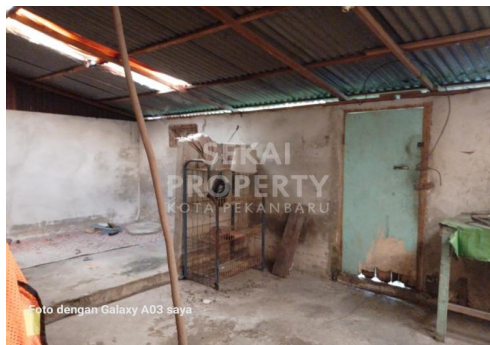

dengan Galaxy A03 saya

Foto dengan Galaxy A03 saya

Foto dengan Galaxy A03 saya

DATA PROPERTI

2 Kamar Tidur

1 Kamar Mandi

Fasilitas

Dekat Rumah Sakit, Dekat Tempat Ibadah, Universitas, Mall, Bandar Udara

Deskripsi

5WX-00

Fe01. -Dekat Mall Indogrosir. -Dekat Pasar. -Dekat taman. -Dekat tempat ibadah

SPESIFIKASI PROPERTI

Luas Tanah	120	Luas Bangunan	36
Air	BOR	Listrik	3300 VA
Hadap	BARAT	Kondisi	SIAP HUNI
Sertifikat	SHM, IMB, PBB		