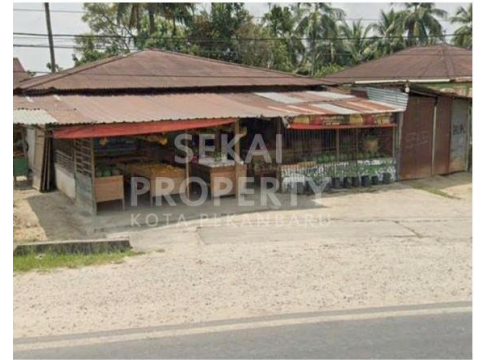

Tanah | Jual | **TERSEDIA**

DIJUAL TANAH LUAS 2100M2 DI PASIR PUTIH

Lokasi - - Pekanbaru - Riau

Rp1.000.000 / m2

**SEKAI
PROPERTY**
KOTA PEKANBARU

DATA PROPERTI

Fasilitas

Dekat Rumah Sakit, Dekat Tempat Ibadah, Universitas, Mall, Bandar Udara

Deskripsi

X2E-7909

AY01. Dijual Tanah di Pasir Putih. uk. 30x70m. Lokasi dekat perumahan

SPESIFIKASI PROPERTI

Luas Tanah	2100m2	Luas Bangunan	-
Air	BOR	Listrik	3300 VA
Hadap	BARAT	Kondisi	SIAP HUNI
Sertifikat	SHM, IMB, PBB		