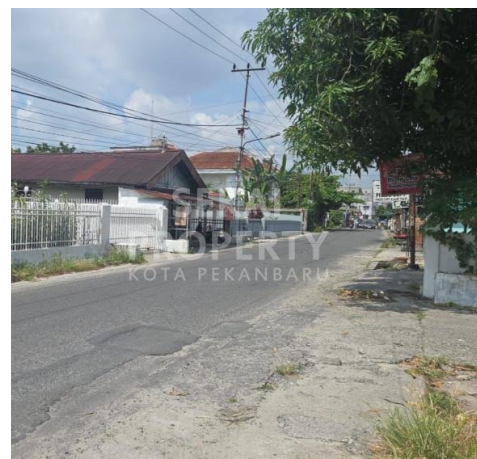

## DIJUAL RUKO 1 UNIT 2LT JL.SUNGAI ROKAN

Lokasi -- Pekanbaru - Riau

**Rp750.000.000**

/ Nego

**SEKAI  
PROPERTY**  
KOTA PEKANBARU

#### Deskripsi

**9B2-7922**

YA02. LOKASI STRATEGIS , TEPI JALAN. FULL KERAMIK. SIAP PAKAI. AKSES DEKAT KE PELABUHAN SUNGAI DUKU. DEKAT MALL PEKANBARU