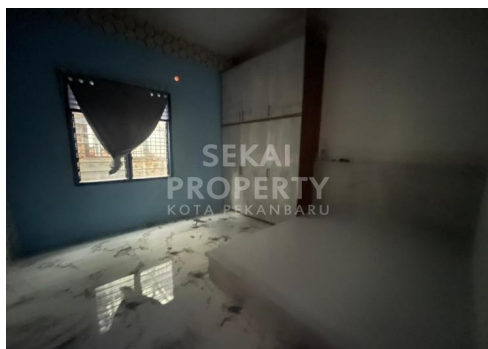

# DISEWA RUKO 2 LANTAI DI JL. JENDRAL

Lokasi -- Pekanbaru - Riau

**SEKAI  
PROPERTY**  
KOTA PEKANBARU

**Rp32.000.000**

### Deskripsi

**9N5-00**

AY01. Disewa Ruko 2 lantai&nbsp;. Siap Pakai. sudah ada canopi. Lokasi strategis&nbsp;. dekat ke Jalan Soekarno Hatta

## SPESIFIKASI PROPERTI

**Luas Tanah** 115m2 (5x23m) **Luas Bangunan** 170m2 (5x17m)

**Air** BOR **Listrik** 3300 VA

**Hadap** BARAT **Kondisi** SIAP HUNI

**Sertifikat** SHM, IMB, PBB