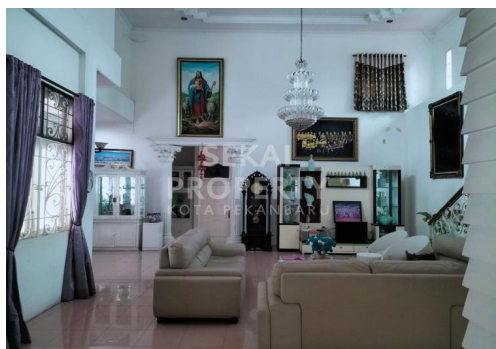

DIJUAL RUMAH MEWAH 2 LANTAI BESERTA ISINYA DI JALAN DAMAI LANGGENG PEKANBARU

Lokasi - - Pekanbaru - Riau

Rp4.500.000.000

DATA PROPERTI

9 Kamar Tidur

5 Kamar Mandi

Fasilitas

Dekat Rumah Sakit, Dekat Tempat Ibadah, Universitas, Mall, Bandar Udara

Deskripsi

HEX-00

 .. DIJUAL RUMAH MEWAH 2 LANTAI BESERTA ISINYA DI JALAN SOEKARNO HATTA PEKANBARU .. LOKASI RUMAH AMAN DAN NYAMAN. LOKASI STRATEGIS. KAMAR TIDUR DI LANTAI 1 ADA 6 PINTU .. KAMAR TIDUR DI LANTAI 2 ADA 3 PINTU. KONDISI RUMAH BERSIH DAN TERAWAT .. RUMAH SIAP HUNI