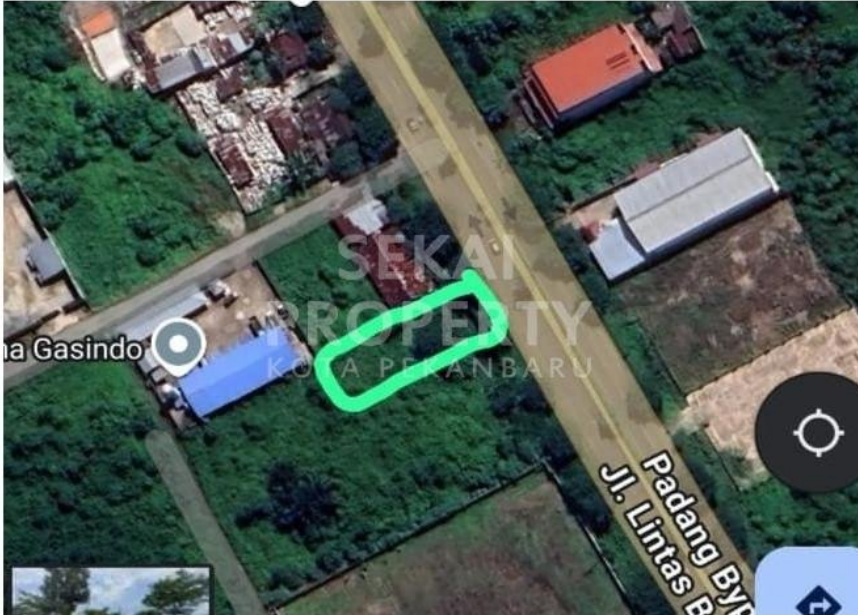

Tanah | Jual | TERSEDIA

DIJUAL TANAH KERAS UKURAN 1200 M2, JL BY PASS- KOTA PADANG

Lokasi - - Pekanbaru - Riau

Rp3.000.000

/ Per Meter

**SEKAI
PROPERTY**
KOTA PEKANBARU

DATA PROPERTI

Fasilitas

Dekat Rumah Sakit, Dekat Tempat Ibadah, Universitas, Mall, Bandar Udara

Deskripsi

C7J-00

NO01. Dijual Tanah Keras 1200 M2. Alamat Jl By Pass, Kota Padang. Lingkungan Sudah Ramai Penduduk. Cocok Untuk Buat Kantor/ Usaha. Cocok Buat Gudang, Usaha waralaba. Persis dipinggir Jl Raya By Pass. 5 Menit Ke Kantor Walikota Pdng. 8 Menit Ke Basko City Mall Pdng. 10 Menit Ke Bandara Minang Pdng. Lokasi Sangat Strategis, Bebas Banjir