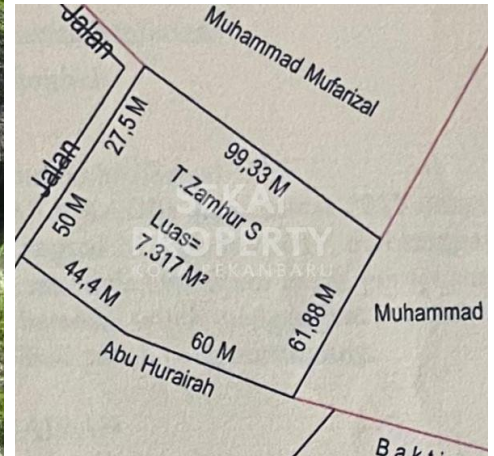

Tanah | Jual | TERSEDIA

DIJUAL SEBIDANG TANAH LOKASI JALAN 70 INDUSTRI-PEKANBARU

Lokasi -- Pekanbaru - Riau

Rp450.000

/ METER

**SEKAI
PROPERTY**
KOTA PEKANBARU

DATA PROPERTI

Fasilitas

Dekat Rumah Sakit, Dekat Tempat Ibadah, Universitas, Mall, Bandar Udara

Deskripsi

ZJU-7998

YU01

SPESIFIKASI PROPERTI

Luas Tanah	7317 M2	Luas Bangunan	-
Air	BOR	Listrik	3300 VA
Hadap	BARAT	Kondisi	SIAP HUNI
Sertifikat	SHM, IMB, PBB		