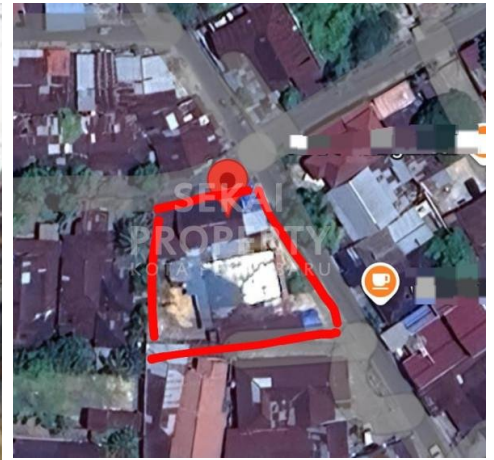

## DIJUAL TANAH DI JL. PEPAYA

Lokasi - - Pekanbaru - Riau

**SEKAI  
PROPERTY**  
KOTA PEKANBARU

**Rp7.500.000**

##### EZL-00

AY01. Dijual Tanah lokasi strategis di pinggir jalan Pepaya. Luas tanah 980m2. Hook. SHM. ada bangunan lama. Lokasi dekat ke jalan Tuanku Tambusai, Jalan Jenderal Sudirman, Jalan Jenderal Ahmad Yani. Dekat ke pusat kota Pekanbaru