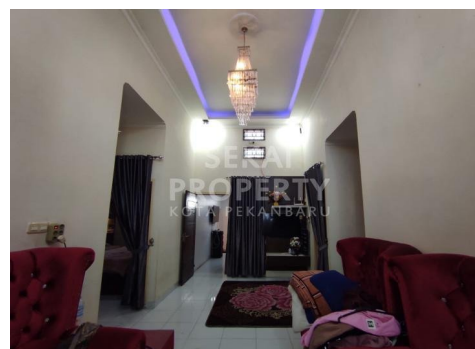

# DI JUAL RUMAH CLUSTER DI JL. TAMAN KARYA-PANAM PEKAN BARU

Lokasi - - Pekanbaru - Riau

**Rp780.000.000**

/ NEGO

**SEKAI  
PROPERTY**  
KOTA PEKANBARU

### Deskripsi

**DJ9-8223**

RI 01. DI JUAL RUMAH CLUSTER DI JL. TAMANKARYA-PANAM. RUMAH TERAWAT & SIAP HUNI. SECUTIY 24 JAM. ONE GATE SYSTEM